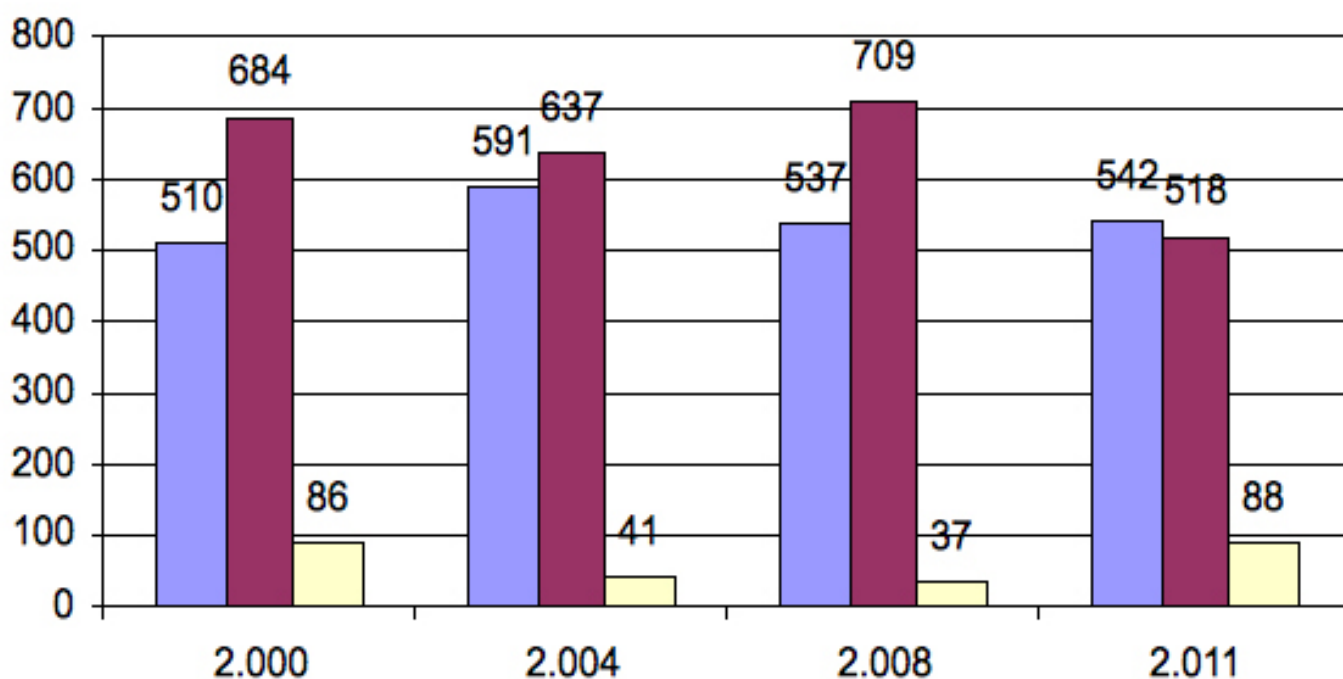

Partit	Vots	%Vots	MESA U	MESA A	MESA B	ERPVS	1	0,09	1	0	0
PSOE	518	45,12	219	135	164	(Esquerra Republicana)					
EUPV-EV (Esquerra Unida)	33	2,87	21	6	6	PACMA (Partido Animalista Maltrato Animal)	4	0,35	2	2	0
UPyD	11	0,96	5	2	4	ESPAÑA 2000	6	0,52	5	0	1
PCPE	1	0,09	0	1	0	PARTIDO PIRATA	2	0,17	1	0	1
UCE (Unificació Comunista)	0	0,00	0	0	0	POSI (Partido Obrero Socialista Internacional)	0	0,0	0	0	0
PP	542	47,21	231	157	154	TOTALS	1148	100,00	497	311	340
BLOC INICIATIVA-VERDS-COMPROMIS	30	2,61	12	8	10						

■ PP ■ PSPV-PSOE ■ ALTRES

RESTAURANTE BAR

El Mesón del Reino

C/ SANT ANTONI, 12 • TEL. 964 426 187
12185 LES COVES

CENTRO DE RECUPERACIÓN FUNCIONAL

José Antonio Torres Zaragoza
Raul Torres Espinosa
DIPLOMADOS EN FISIOTERAPIA

- FISIOTERAPIA PRE Y POST-OPERATORIA, POST-TRAUMÁTICA Y DEPORTIVA.
- TRATAMIENTOS DE COLUMNA.

MARQUÉS DE LA ENSENADA, 33 - A BAJOS
TEL. 964 260 559
12003 CASTELLÓN