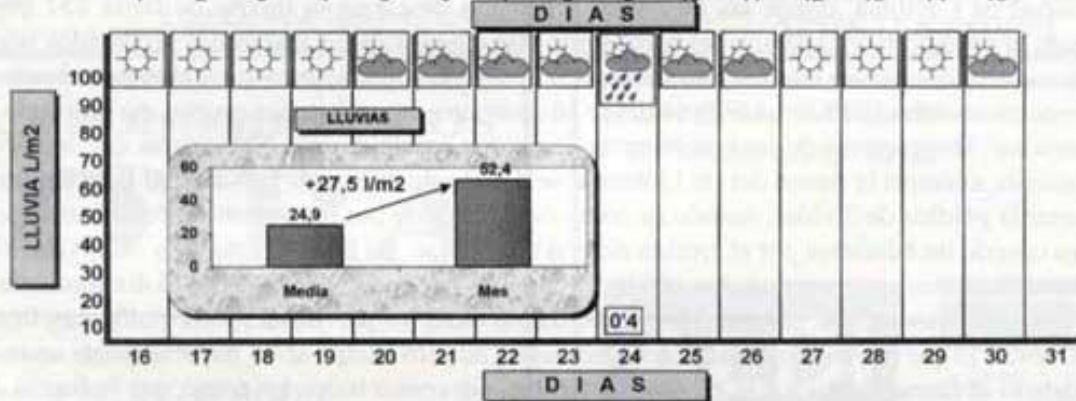

MES: JUNIO

AÑO 2000

MES: JULIO

AÑO: 2000

- D I A S**
- SOL
 - NUBES
 - CUBIERTO
 - CHUBASCOS
 - LLUVIA
 - GRANIZO
 - TORMENTA
 - NIEVE
 - VIENTO
 - NIEBLA
 - ESCARCHA