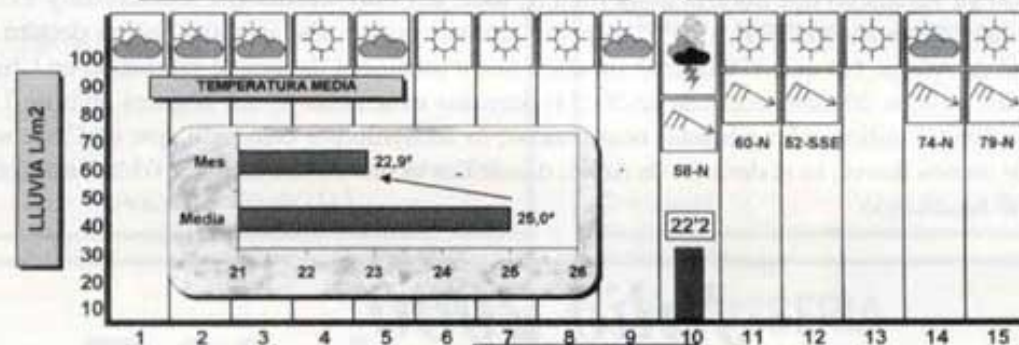

MES: JUNIO

AÑO 2000

MES: JULIO

AÑO: 2000

- D I A S**
- SOL
 - NUBES
 - CUBIERTO
 - CHUBASCOS
 - LLUVIA
 - GRANIZO
 - TORMENTA
 - NIEVE
 - VIENTO
 - NIEBLA
 - ESCARCHA