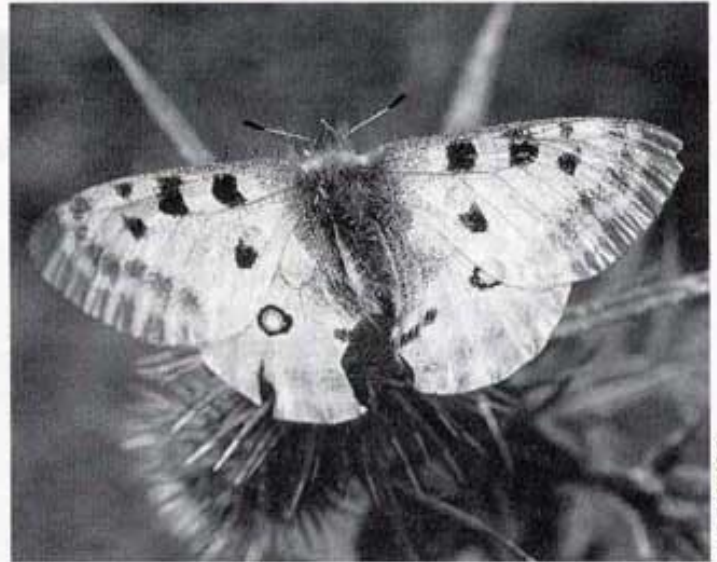

J. DOMINGO

*Papilio machaon* és una de les papallones diürnes més abundants a les nostres terres.

J. DOMINGO

L'Apol·lo (*Parnassius apollo*) ha estat sistemàticament perseguida pels col·leccionistes, la qual cosa li ha costat estar entre els lepidòpters més amenaçats d'Europa.

J. DOMINGO

Els bufaforats, en aquest cas el borinot de la lleteresa (*Hyles euphorbiae*), és un lepidòpter atípic pel que fa a la seua morfologia. És d'hàbits nocturns i el seu vol és sorollós i rapidíssim.