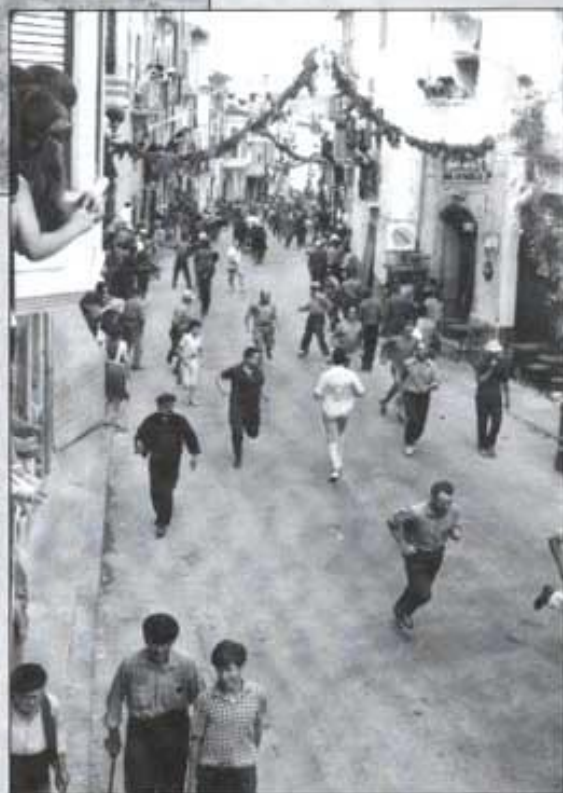

Font de la Vila

Entrada de bous. 1968

Centeta la Quera, Cinta l'Hort  
i Trinidad de Sopes.

Colla d'amics. Dia d'agost de 1980.