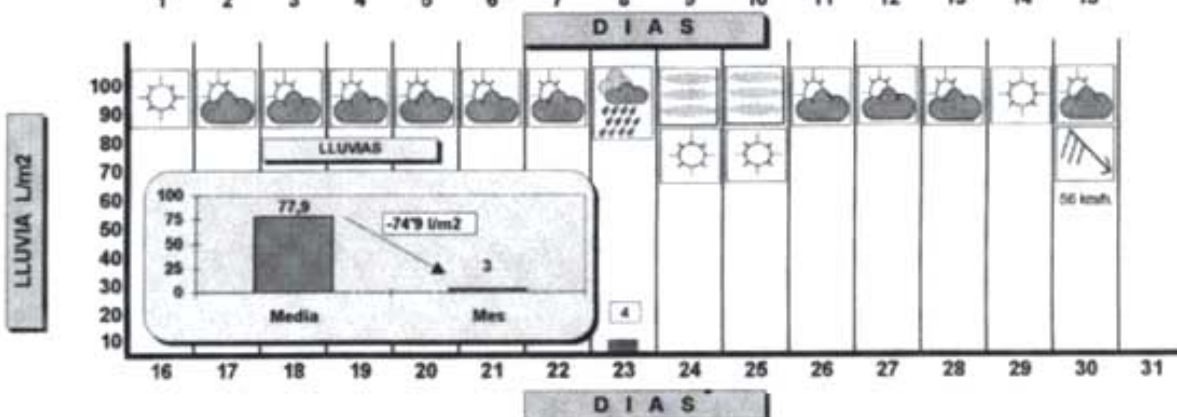

MES: AGOSTO

AÑO: 1.998

MES: SEPTIEMBRE

AÑO: 1.998

- SOL
- NUBES
- CUBIERTO
- CHUBASCOS
- LLUVIA
- GRANIZO
- TORMENTA
- NEVE
- VIENTO
- NEBLA
- ESCARCHA