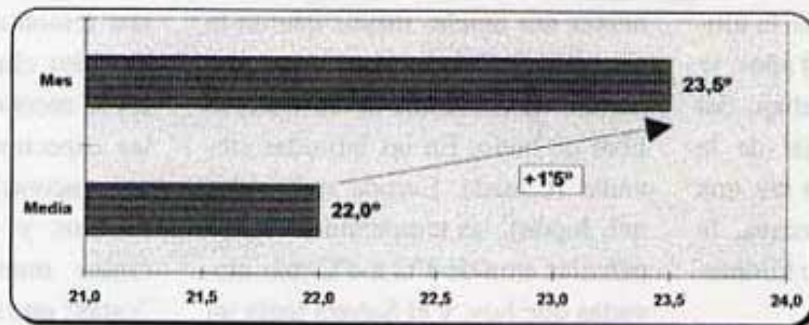

MES: JUNIO

AÑO: 1.998

TEMPERATURAS MEDIAS

LLUVIAS