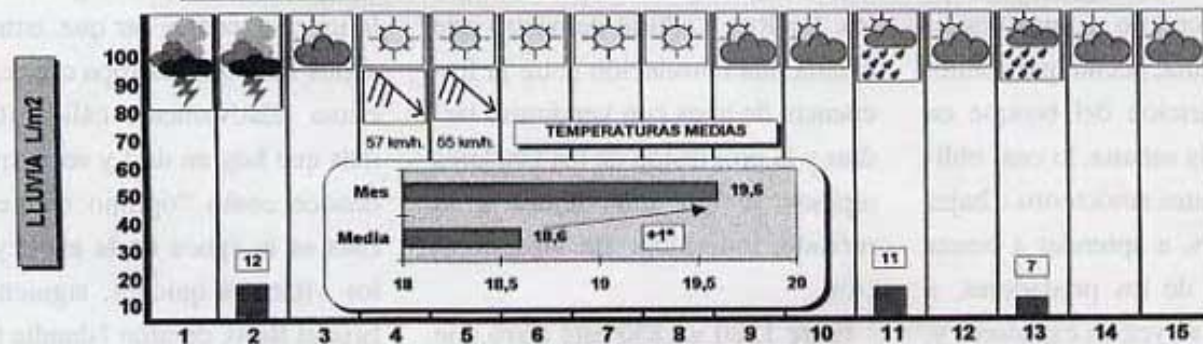

MES: ABRIL

AÑO: 1.998

MES: MAYO

AÑO: 1.998

- SOL
- NUBES
- CUBIERTO
- CHUBASCOS
- LLUVIA
- GRANIZO
- TORMENTA
- NIEVE
- VIENTO
- NIEBLA
- ESCARCHA