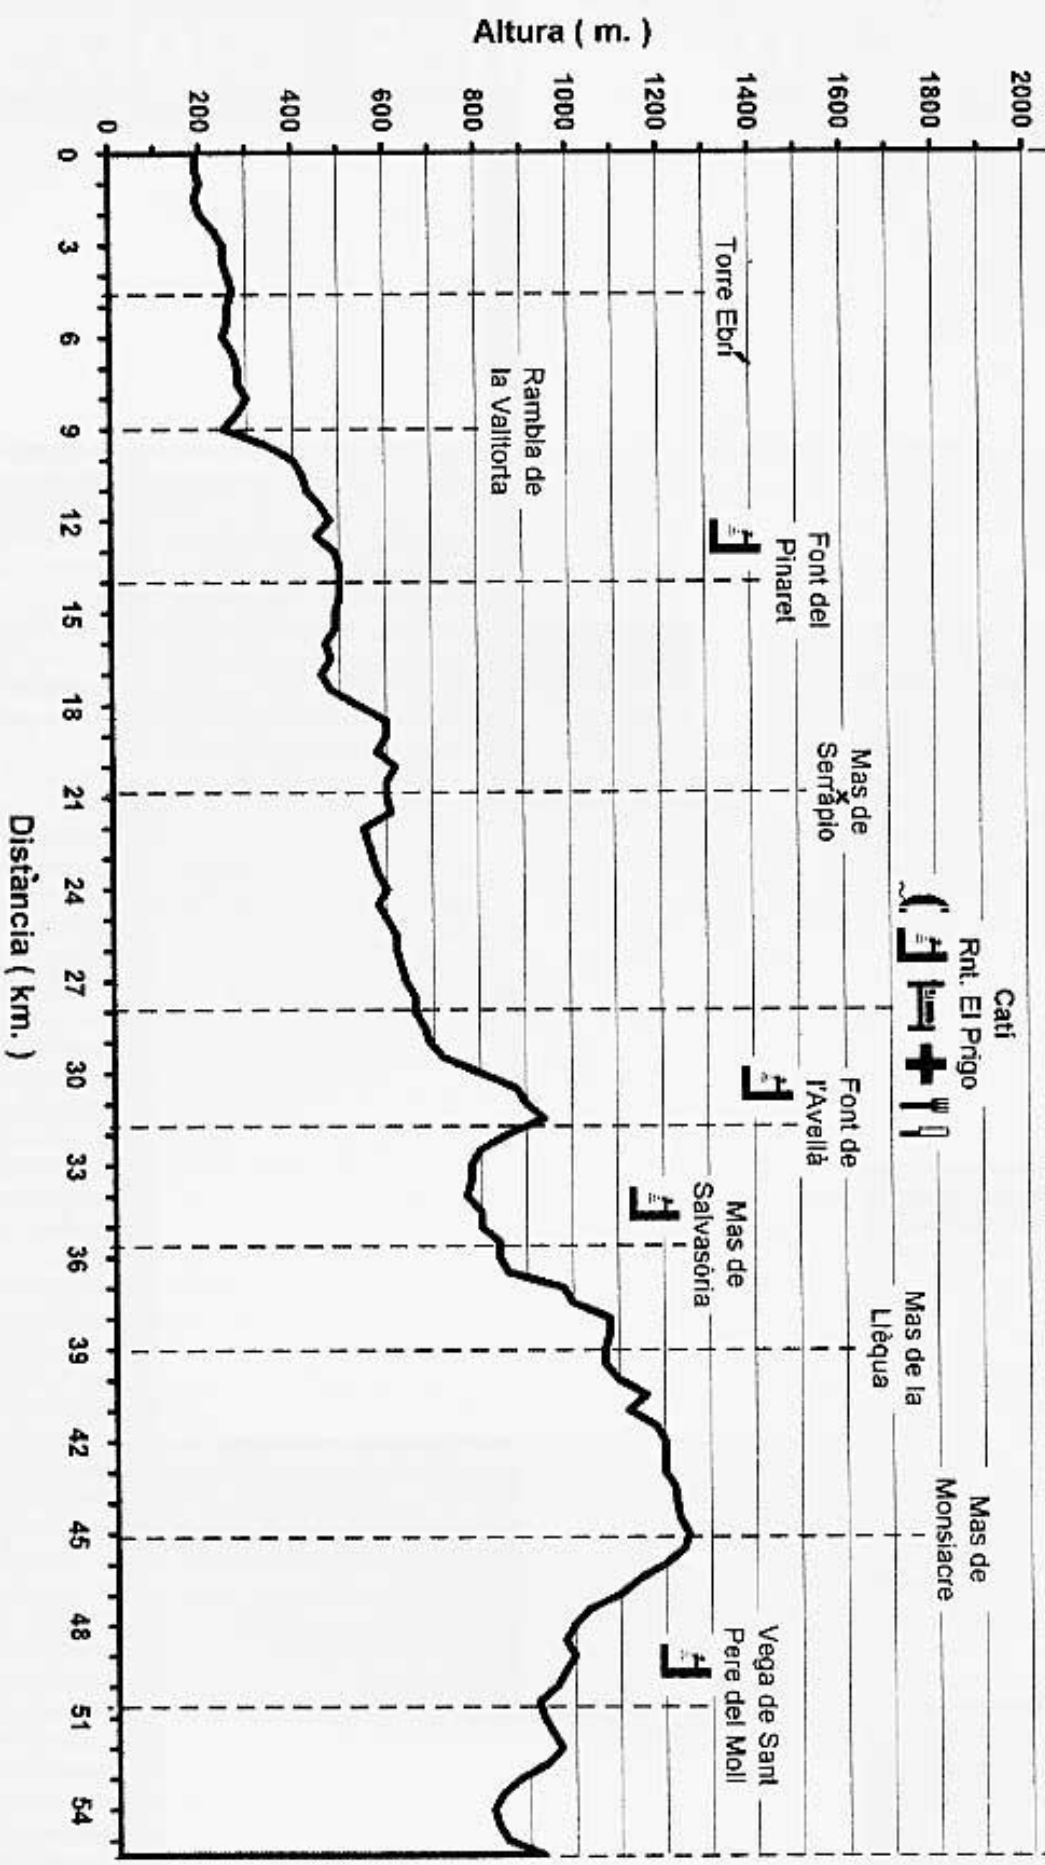

Les Coves
Plaça d'Espanya

PERFIL DE LA PUJADA A PEU

Morella
Porta de Sant Mateu

Distància (km.)	Horaris aproximats
0	14:30
3	22:00
6	15:25
9	23:00
12	16:15
15	24:00
18	17:30
21	1:30
24	19:45
27	4:00
30	21:30
33	6:00
36	7:00
39	8:30
42	9:30
45	11:15
48	
51	12:30
54	13:45