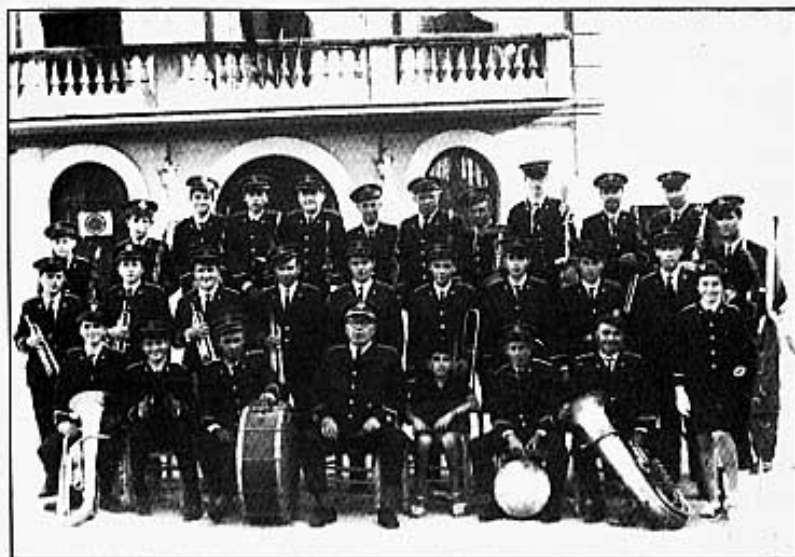

# Aquells temps...

**ANY 1967. BALL DE SANT PERE**

ELVIRETA LA DE GORI.  
VICENTICA LA DE JUAN.  
EDUARDO TORRES.  
PILARÍN LA DEL COSTODIO.

ANA MARI LA PANSERA.  
JULIÁN DEL MÁS DE LA PUNTA.  
VICENTICA LA DE CARRETER.  
ROSITA LA DEL GAVILÁN.  
MARÍA PILAR LA DEL XURRO.

**FONT DE LA VILA**

ANTONIA LA PANSERA.  
QUELO L'HORT.  
PEPA LA PETXILLA.

**L'ENTRADA DE LA CASA DE ROSITA DEL GAVILÁN. 1960**

Ajupits:  
RAMÓN VIOL.  
VICENTE MOLES.

Primera fila:  
VICENTICA LA DE JUAN.  
ANA MARI LA PANSERA.  
PAQUITA L'ESCALET.  
OTILIA LA DEL XURRO.  
PILARÍN LA DEL COSTODIO.

Dalt de tot:  
MARÍA PILAR LA DEL XURRO.  
MARIVÍ LA DEL CABO.  
ROSITA LA DEL GAVILÁN.  
AURELIETA LA DEL SASTRE.

**BANDA DE MÚSICA 1965**

**ANTONIO L'HORT FENT LA MILI**