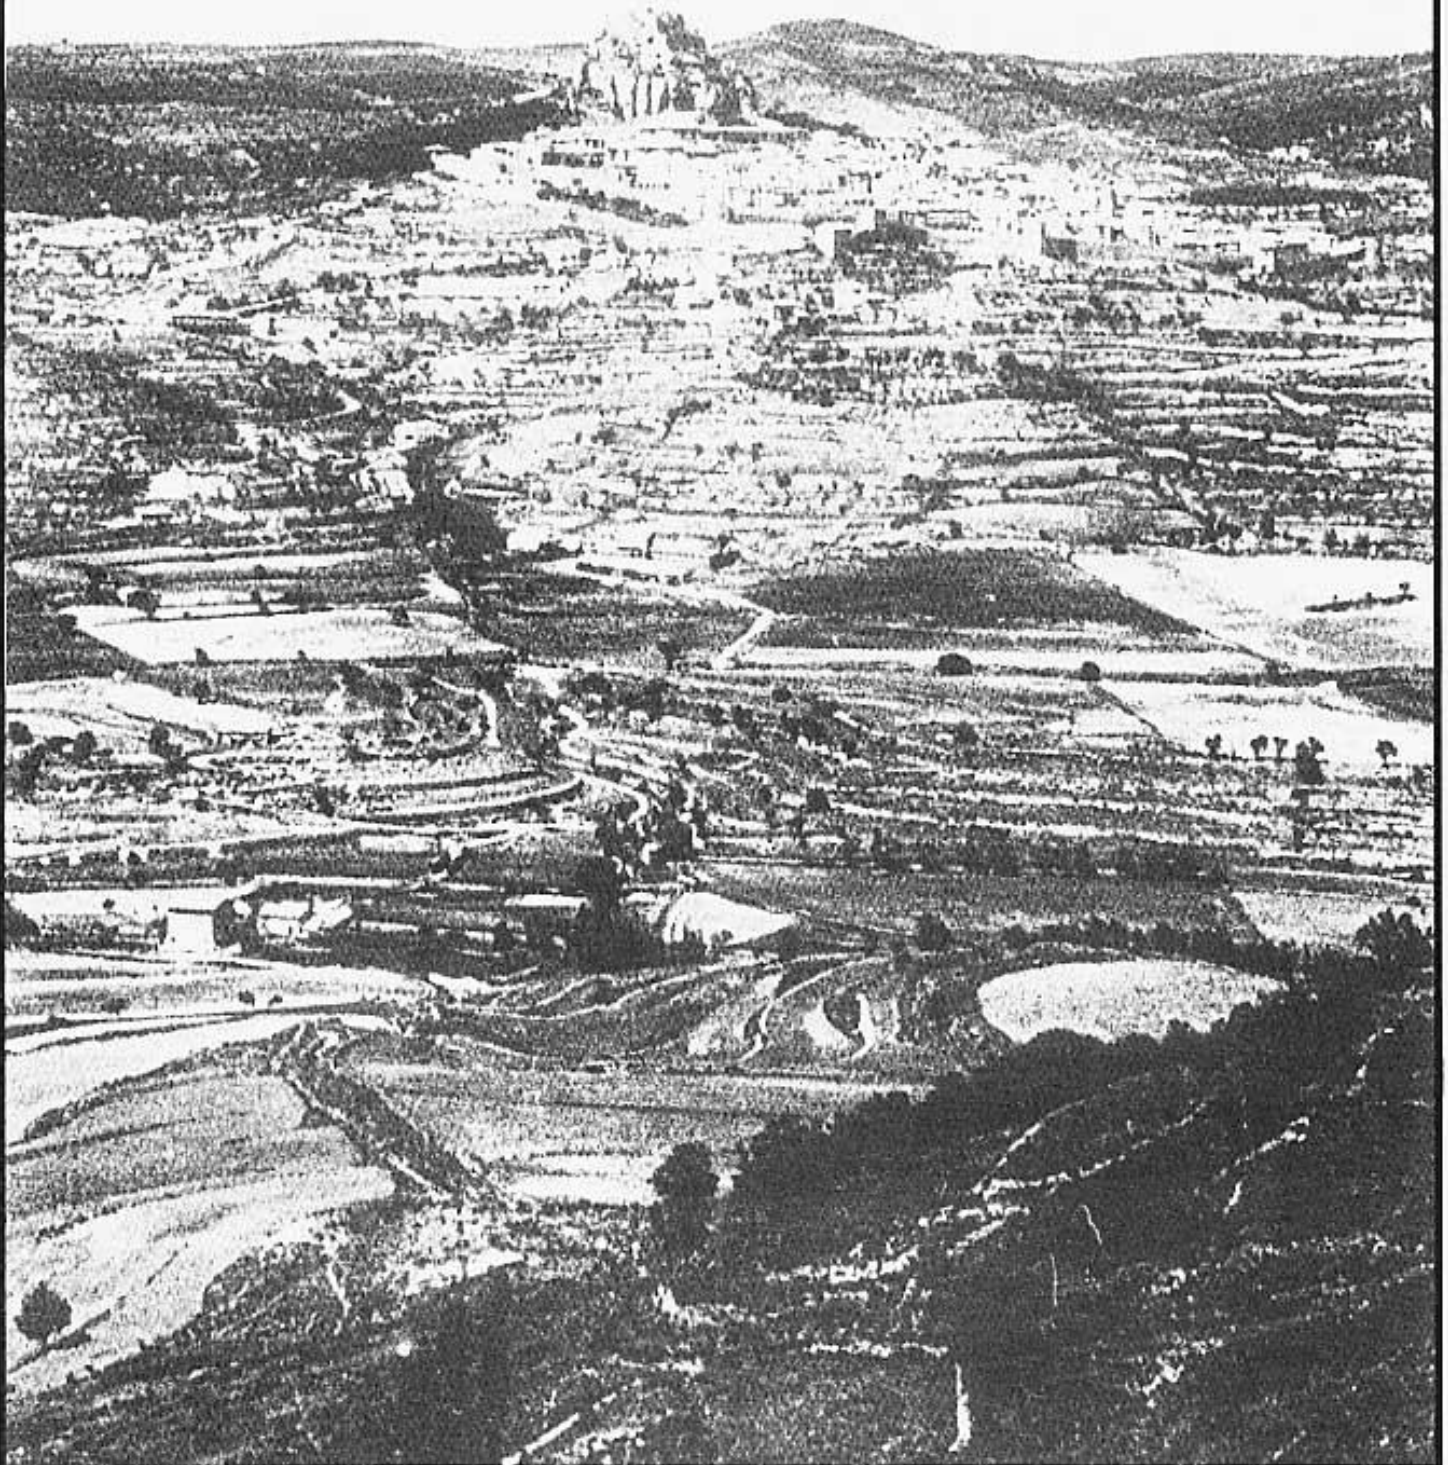

Senders de Gran Recorregut
SECTOR I

FREDES - S. JOAN DE PENYAGOLOSA
S. JOAN DE PENYAGOLOSA - FREDES

PROVÍNCIA DE CASTELLÓ

G. R.
7

COORDINADORA NACIONAL DE SENDEROS DE GRAN RECORRIDO

DIPUTACIÓ DE CASTELLÓ